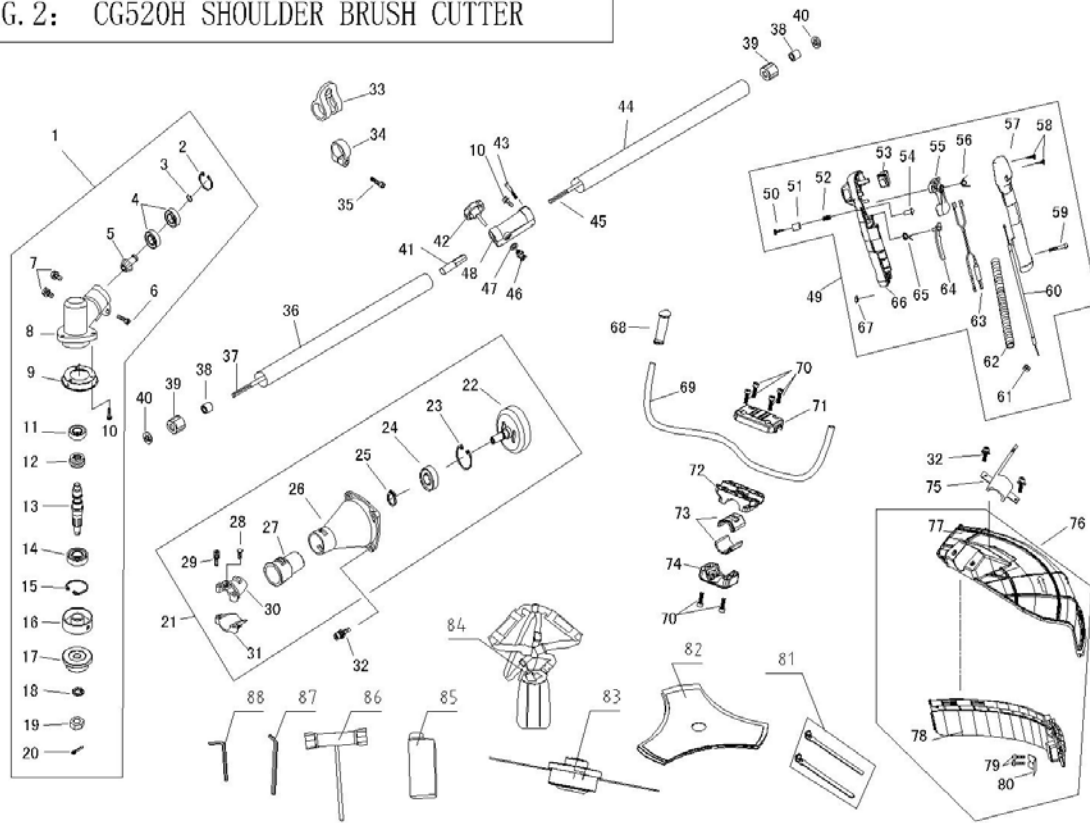

FIG. 2: CG520H SHOULDER BRUSH CUTTER

**Transmission**

Pos no	Reference no	English description	Qty
1	61270030004	Gear Case Ass'Y	1
2	03120020002	Stop Ring 26	1
3	03120010001	Stop Ring 10	1
4	03090010015	Bearing 6000-2Rs/P5	2
5	02020090063	Pinion	1
6	03020030014	Screw M5x25	1
7	03020030021	Bolt M6x12	2
8	70070010031	Gear Case	1
9	02020160725	Safety Guard	1
10	03020020053	Screw M5x12	4
11	03090010013	Bearing 6000/P5	1
12	02020090012	Gear	1
13	02020090029	Gear Shaft	1
14	03090010058	Bearing 6002-2Rs/P5	1
15	03120020001	Stop Ring 32	1
16	02020100020	Holder A	1
17	02020100012	Holder B	1
18	03040050014	Washer 10	1
19	03030010008	Left Nut M10x1.25	1
20	03060020004	Pin 2x16	2
21	61270020019	Clutch Case	1